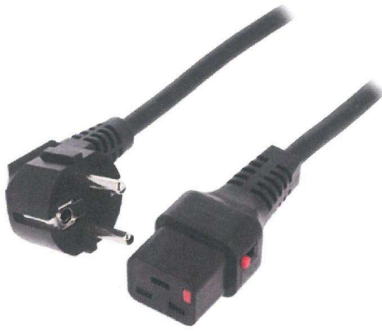

Netzkabel mit IEC LOCK mit Schukostecker

**IEC
LOCK**

Hersteller	IEC LOCK
Kabeltyp	Versorgung
Leitungs-Art	H05VV-F
Äußeres Isolationsmaterial	PVC
Anzahl Adern	3
I_{Betrieb max}	10 A
L. Kabel	2 m
Farbe der Isolierung	schwarz
Nennspannung	250 V
Norm	H05VV-F
Ausführung	mit Blockade IEC LOCK
Bauart	CEE 7/7 (E/F) abgewinkelter Stecker; IEC C19 weiblich
Aderquerschnitt	1 mm ²

Art.-Nr.: 995043 **Beschreibung** IEC Lock Netzkabel, Stecker CEE7/7, 90° <> C19 mit IEC Verriegelung, 1,50mm², schwarz - 2,0m

WSS Distribution GmbHEs gelten die allgemeinen Geschäftsbedingungen der WSS Distribution GmbH
ARA: 9895
EORI-ATEOS1000069715**Recht**UID ATU 68117815
Firmenbuch Graz FN 400319f
Handelsgericht Graz
Geschäftsführer: Vera Tabor**Bankverbindung**Raiffeisenbank Feldkirchen-Kalsdorf eGen
IBAN: AT13 3847 7000 0505 7054
BIC: RZSTAT2G477